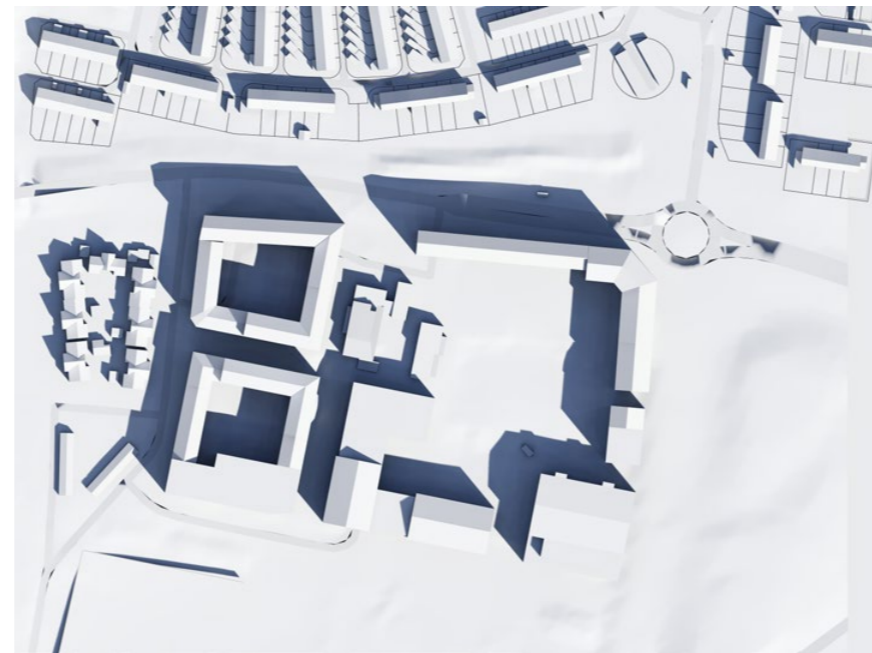

17:00

VÅRDAGJÄMNING
TOPPVY

09:00

10:00

12:00

15:00

16:00

17:00