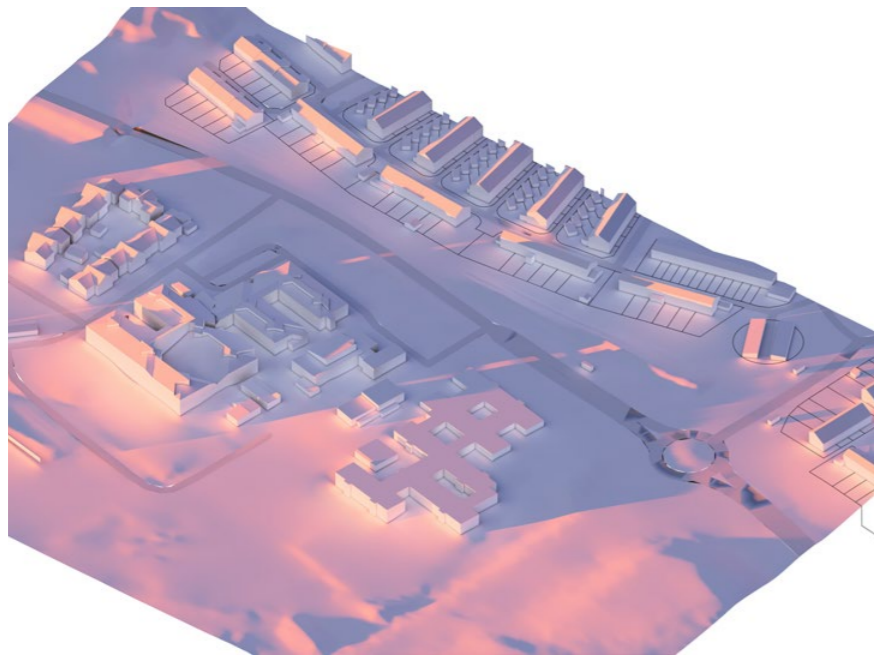

VINTERSOLSTÅND
TOPPVY BEFINTLIGT

09:00

10:00

12:00

15:00

16:00

17:00

VINTERSOLSTÅND
VY FRÅN SYDÖST BEFINTLIGT

09:00

10:00

12:00

15:00

16:00

17:00

SOMMARSOLSTÅND
TOPPVY BEFINTLIGT

09:00