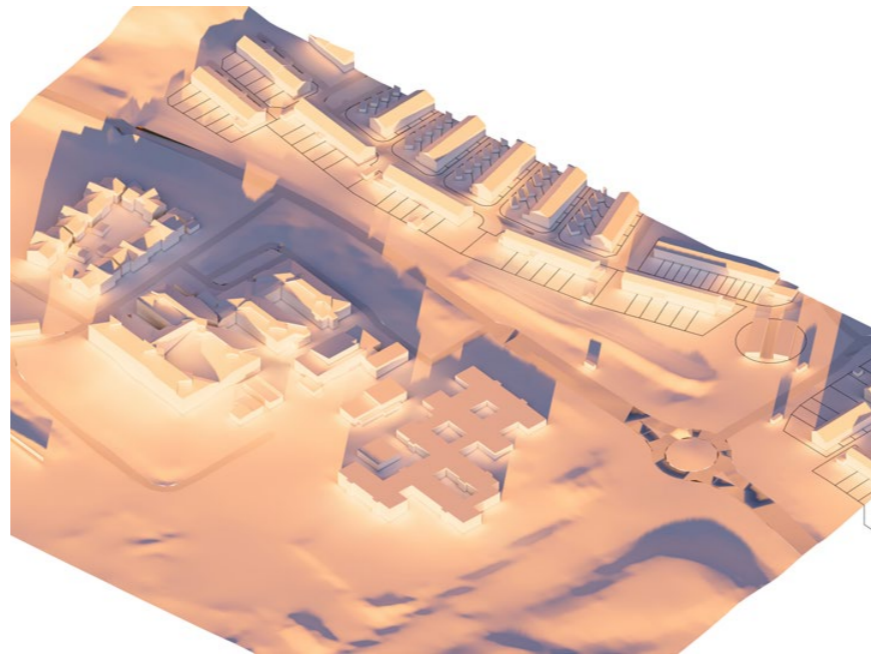

VINTERSOLSTÅND
TOPPVY BEFINTLIGT

09:00

10:00

12:00

15:00

16:00

17:00

VINTERSOLSTÅND
VY FRÅN SYDÖST BEFINTLIGT

09:00

10:00

12:00

15:00

16:00

17:00

SOMMARSOLSTÅND
TOPPVY BEFINTLIGT

09:00