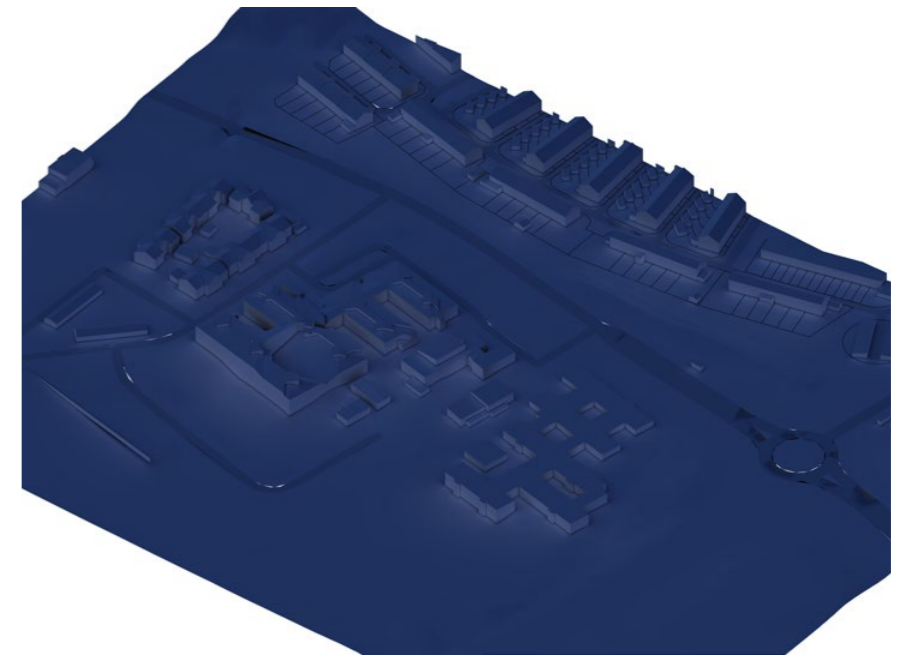

09:00

10:00

12:00

15:00

16:00

17:00

SOMMARSOLSTÅND
TOPPVY BEFINTLIGT

09:00

10:00

12:00

15:00

16:00

17:00

SOMMARSOLSTÅND
VY FRÅN SYDÖST BEFINTLIGT

09:00

10:00