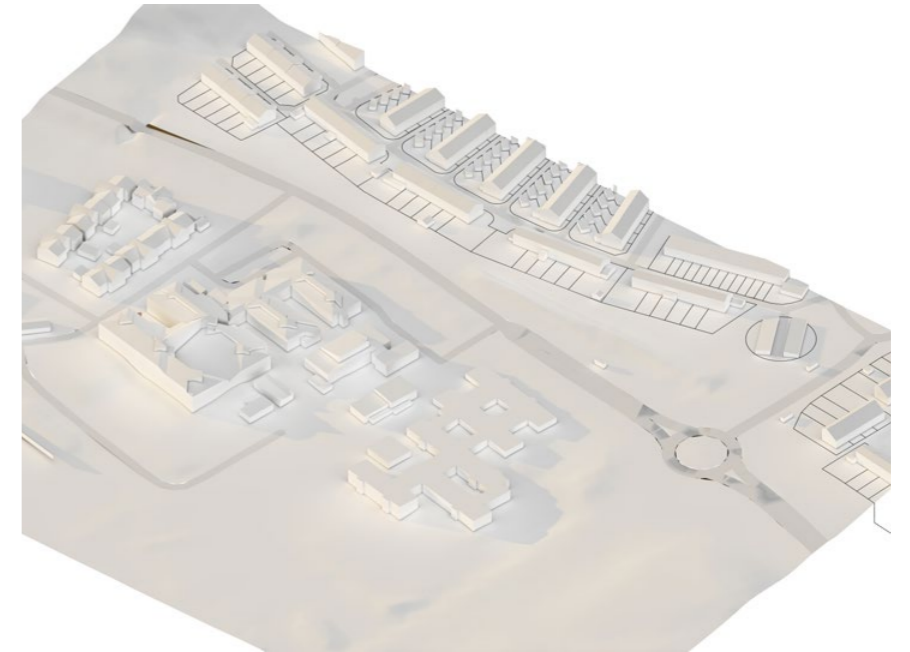

VÅRDAGJÄMNING
VY FRÅN SYDÖST BEFINTLIGT

17:00