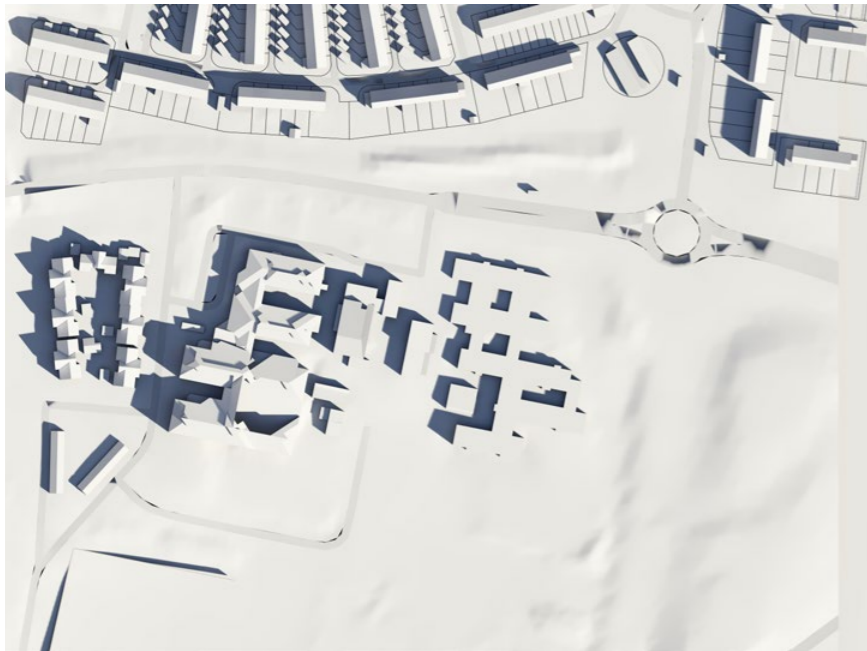

Järnbrott | Skuggstudie | 2025-08-06

Alternativ Bostäder

VÅRDAGJÄMNING
TOPPVY BEFINTLIGT

09:00

10:00

12:00

15:00

16:00