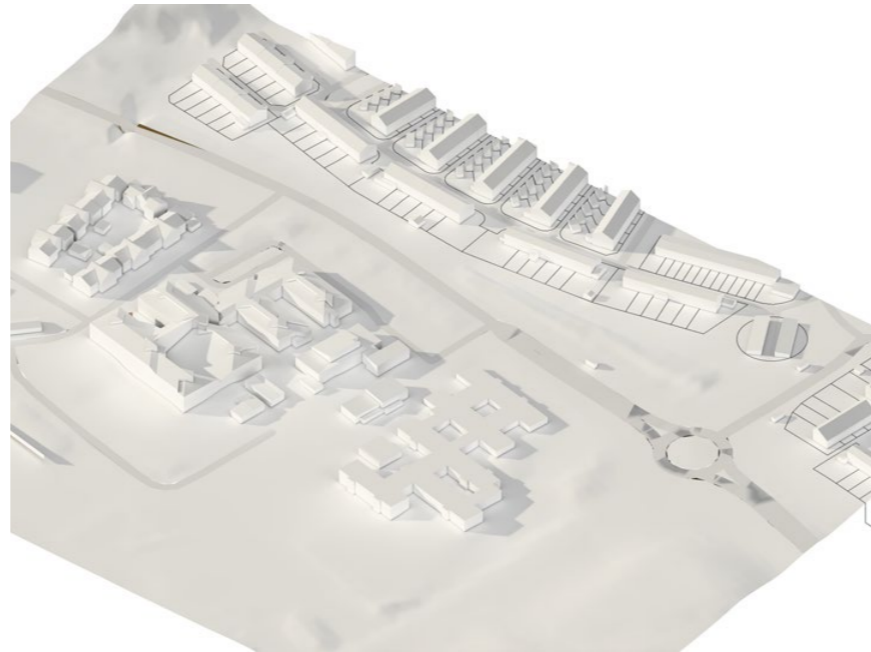

VÅRDAGJÄMNING
VY FRÅN SYDÖST BEFINTLIGT

16:00