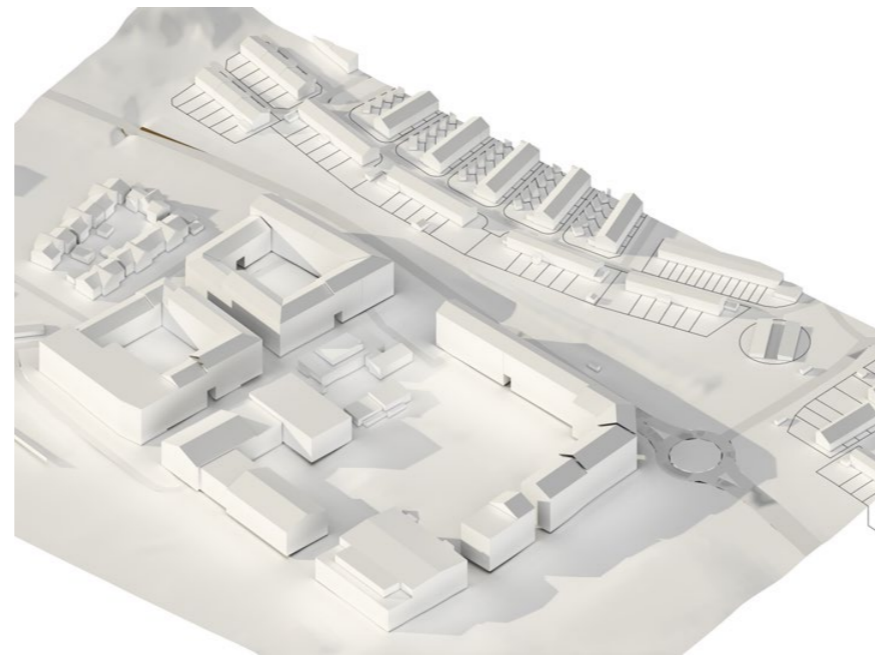

VÅRDAGJÄMNING
VY FRÅN SYDÖST

09:00

10:00

12:00

15:00

16:00

17:00

VINTERSOLSTÅND
TOPPVY

09:00

10:00

12:00

15:00

16:00

17:00

VINTERSOLSTÅND
VY FRÅN SYDÖST

09:00

10:00

12:00

15:00

16:00

17:00

SOMMARSOLSTÅND
TOPPVY

09:00

10:00