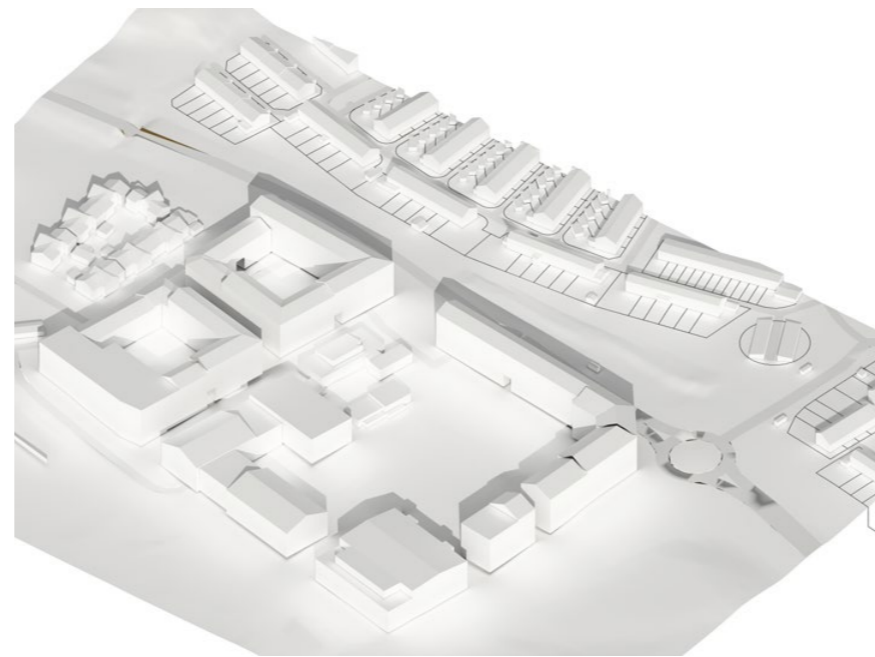

17:00

VÅRDAGJÄMNING
TOPPVY

09:00

10:00

12:00

15:00

16:00

17:00

VÅRDAGJÄMNING
VY FRÅN SYDÖST

09:00

10:00

12:00

15:00

16:00

17:00

VINTERSOLSTÅND
TOPPVY