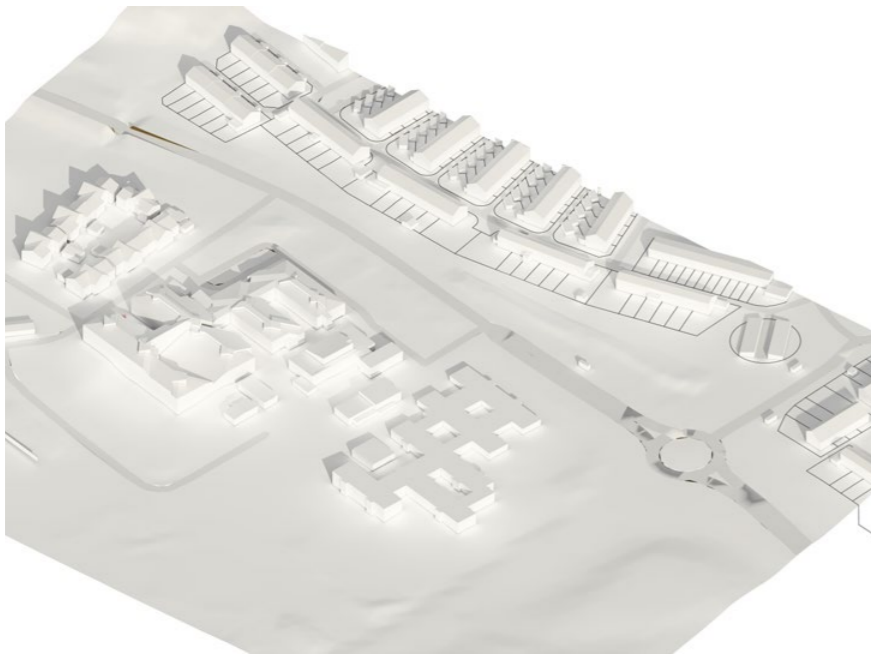

VÅRDAGJÄMNING
VY FRÅN SYDÖST BEFINTLIGT

09:00