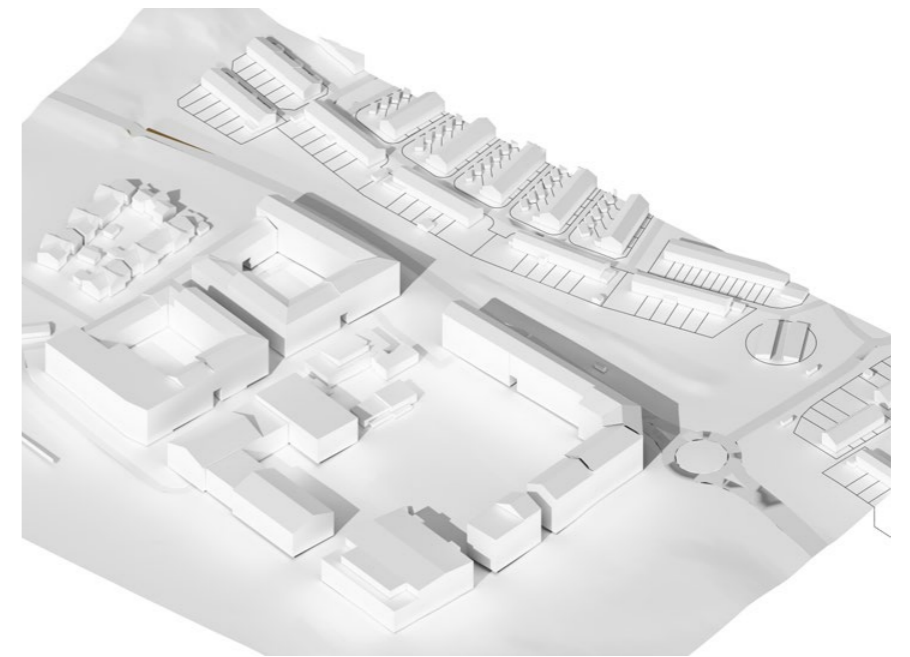

17:00

VÅRDAGJÄMNING
TOPPVY

09:00

10:00

12:00

15:00

16:00

17:00

VÅRDAGJÄMNING
VY FRÅN SYDÖST

09:00

10:00

12:00

15:00

16:00

17:00

VINTERSOLSTÅND
TOPPVY