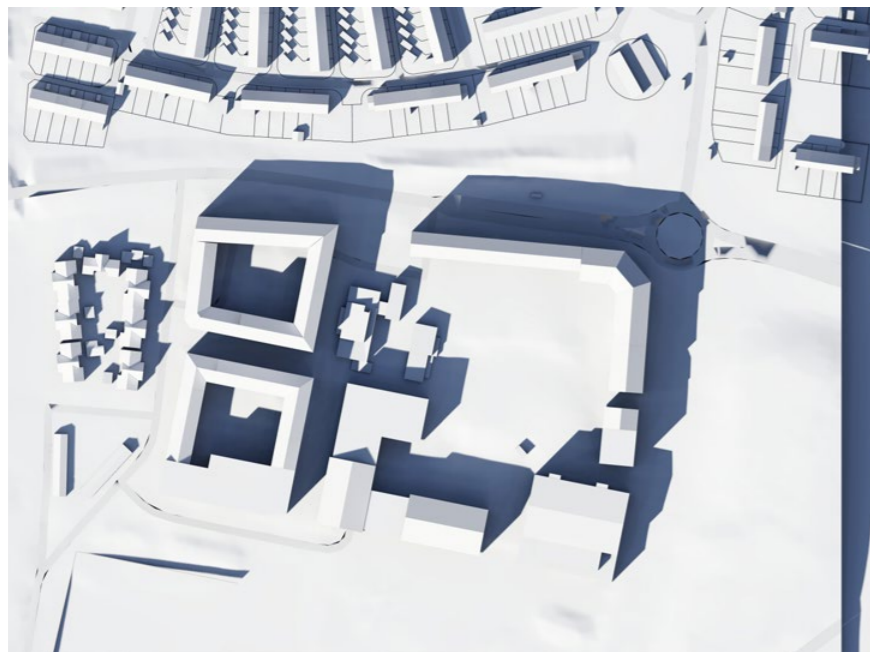

17:00

VÅRDAGJÄMNING
TOPPVY

09:00

10:00

12:00

15:00

16:00

17:00

VÅRDAGJÄMNING
VY FRÅN SYDÖST

09:00

10:00

12:00

15:00

16:00

17:00

VINTERSOLSTÅND
TOPPVY