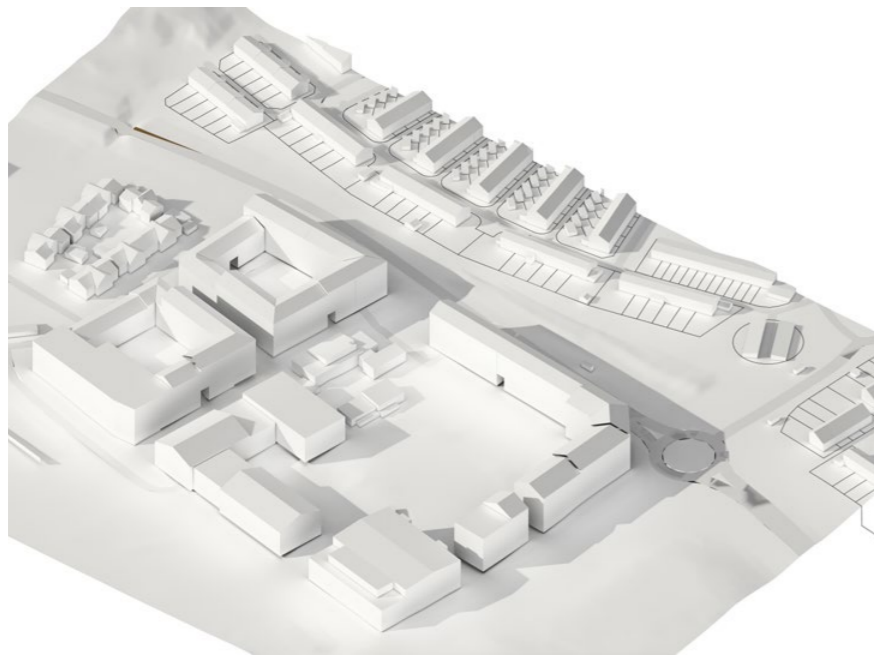

VÅRDAGJÄMNING
VY FRÅN SYDÖST

09:00

10:00

12:00

15:00

16:00

17:00

VINTERSOLSTÅND
TOPPVY

09:00

10:00

12:00

15:00

16:00

17:00

VINTERSOLSTÅND
VY FRÅN SYDÖST

09:00

10:00

12:00

15:00

16:00

17:00

SOMMARSOLSTÅND
TOPPVY

09:00

10:00