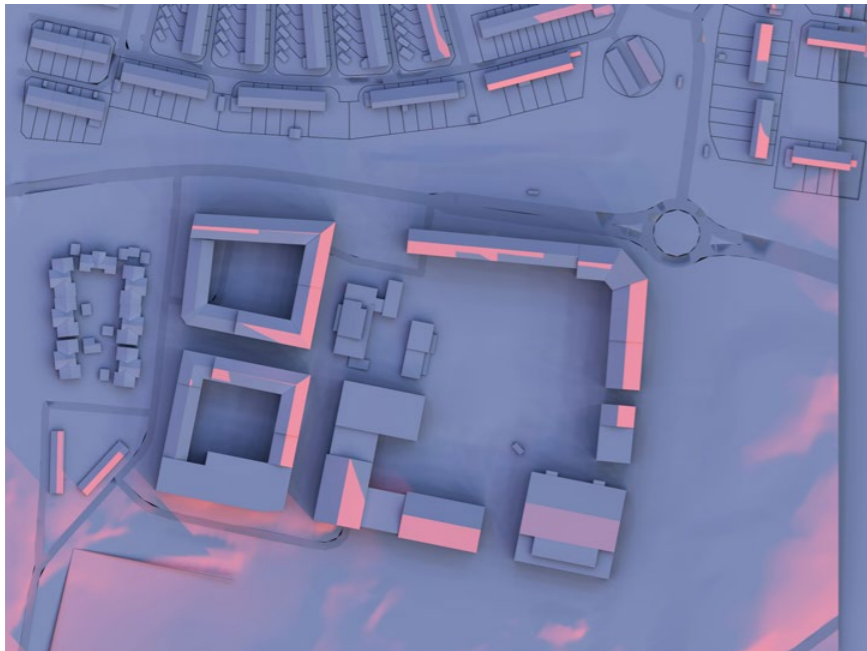

VÅRDAGJÄMNING
VY FRÅN SYDÖST

09:00

10:00

12:00

15:00

16:00

17:00

VINTERSOLSTÅND
TOPPVY