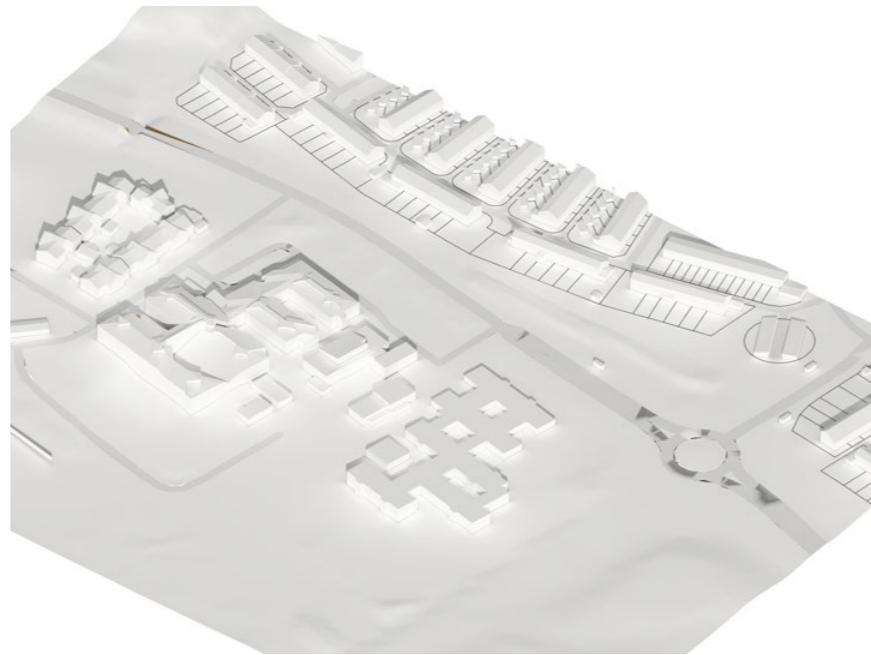

VÅRDAGJÄMNING
VY FRÅN SYDÖST BEFINTLIGT

10:00