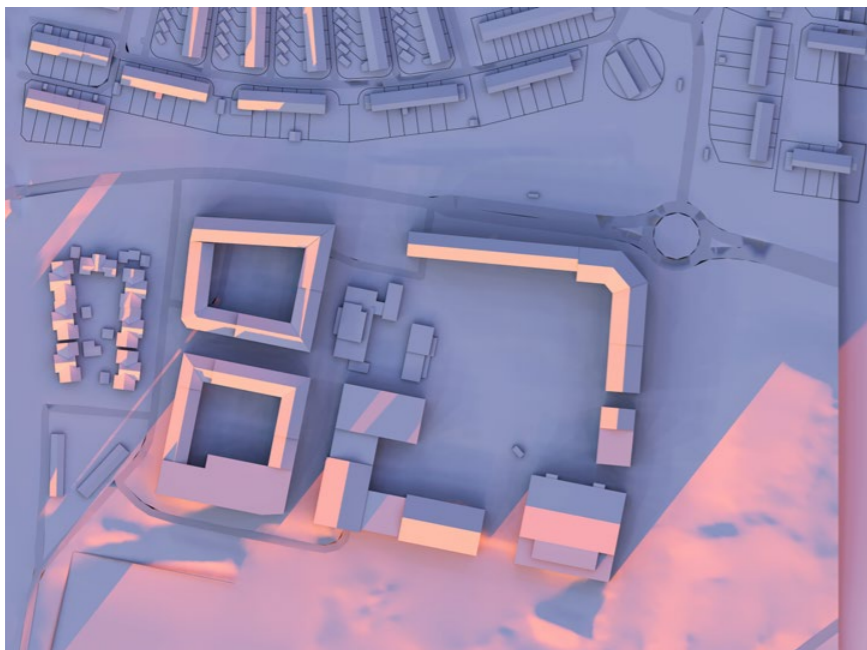

VINTERSOLSTÅND
TOPPVY

15:00