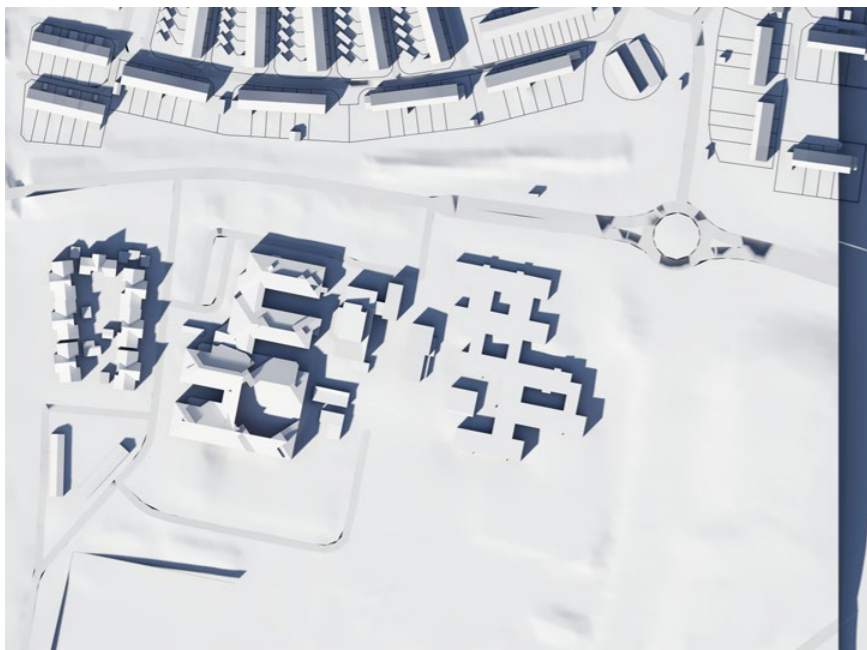

Järnbrott | Skuggstudie | 2025-08-06

Alternativ Bostäder

VÅRDAGJÄMNING
TOPPVY BEFINTLIGT

09:00

10:00

12:00

15:00

16:00