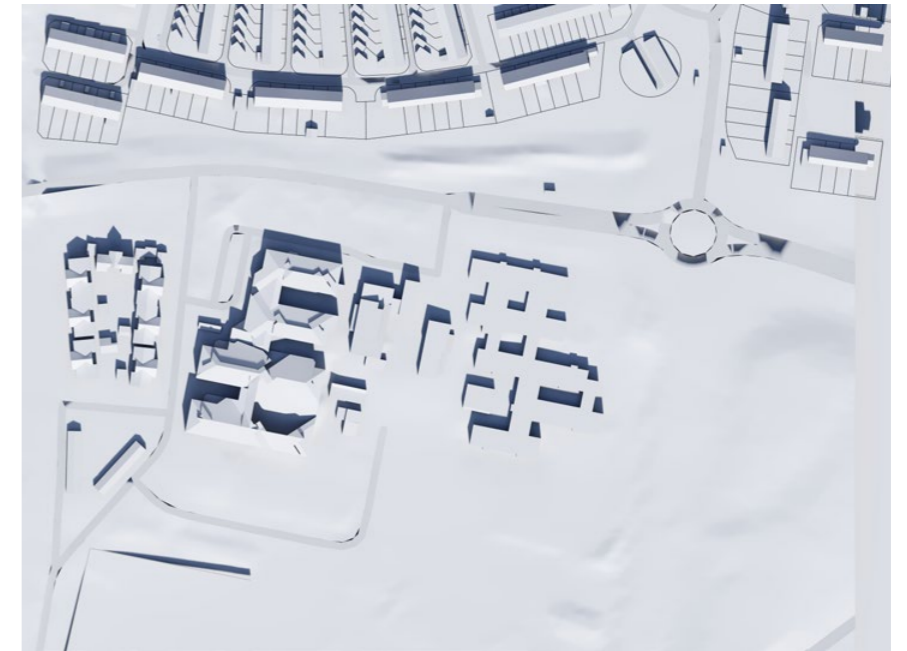

Järnbrott | Skuggstudie | 2025-08-06

Alternativ Bostäder

VÅRDAGJÄMNING
TOPPVY BEFINTLIGT

09:00

10:00

12:00

15:00

16:00