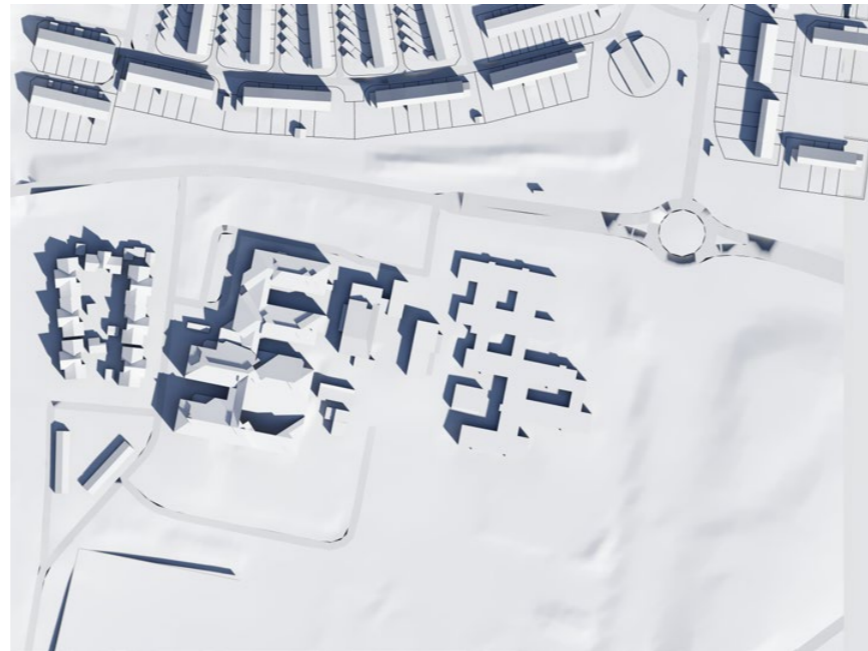

Järnbrott | Skuggstudie | 2025-08-06

Alternativ Bostäder

VÅRDAGJÄMNING
TOPPVY BEFINTLIGT

09:00

10:00

12:00

15:00

16:00