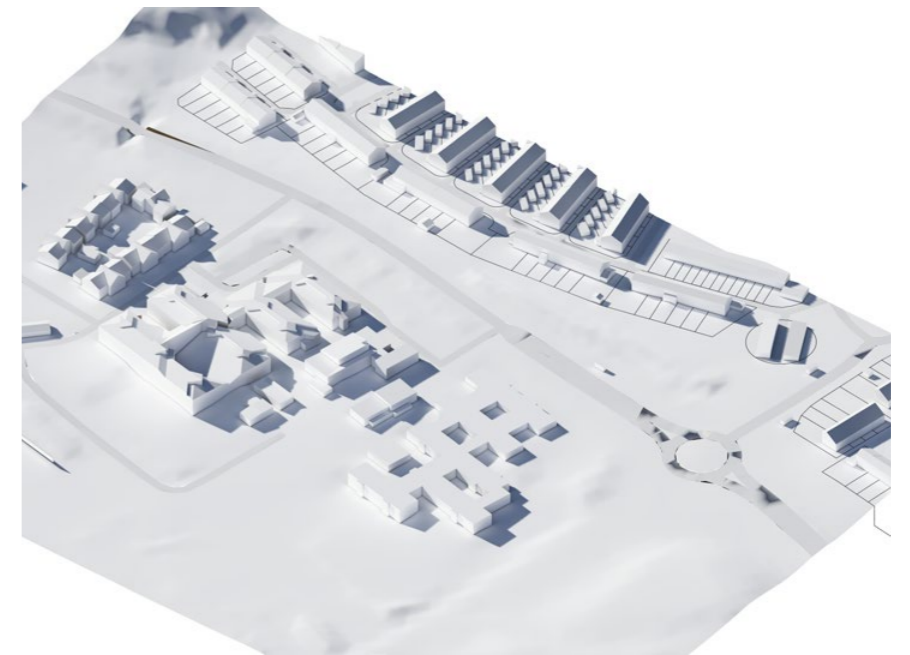

17:00

VÅRDAGJÄMNING
TOPPVY

09:00

10:00

12:00

15:00

16:00

17:00