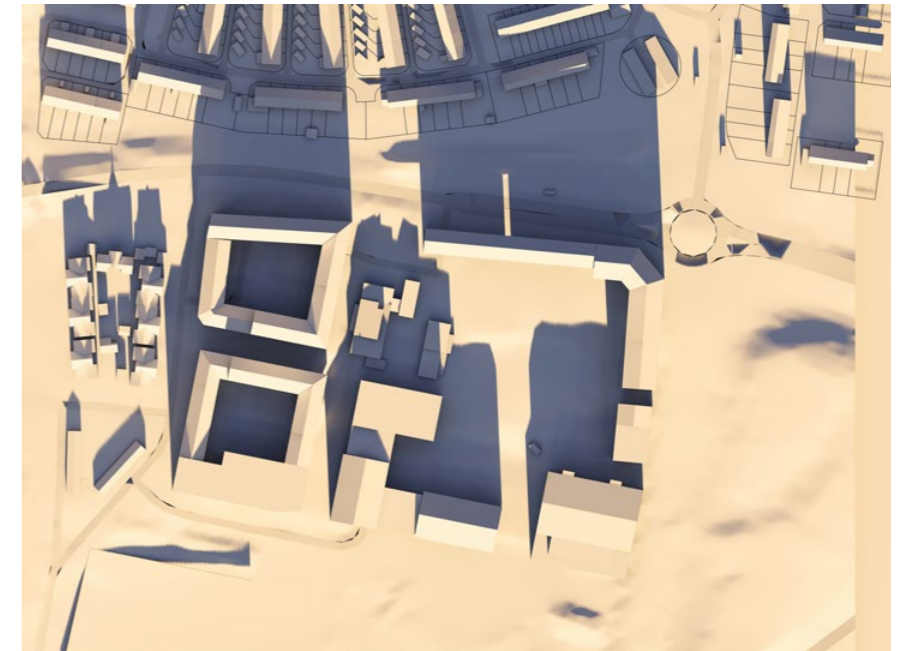

VÅRDAGJÄMNING
VY FRÅN SYDÖST

09:00

10:00

12:00

15:00

16:00

17:00

VINTERSOLSTÅND
TOPPVY

09:00

10:00

12:00

15:00

16:00

17:00

VINTERSOLSTÅND
VY FRÅN SYDÖST

09:00