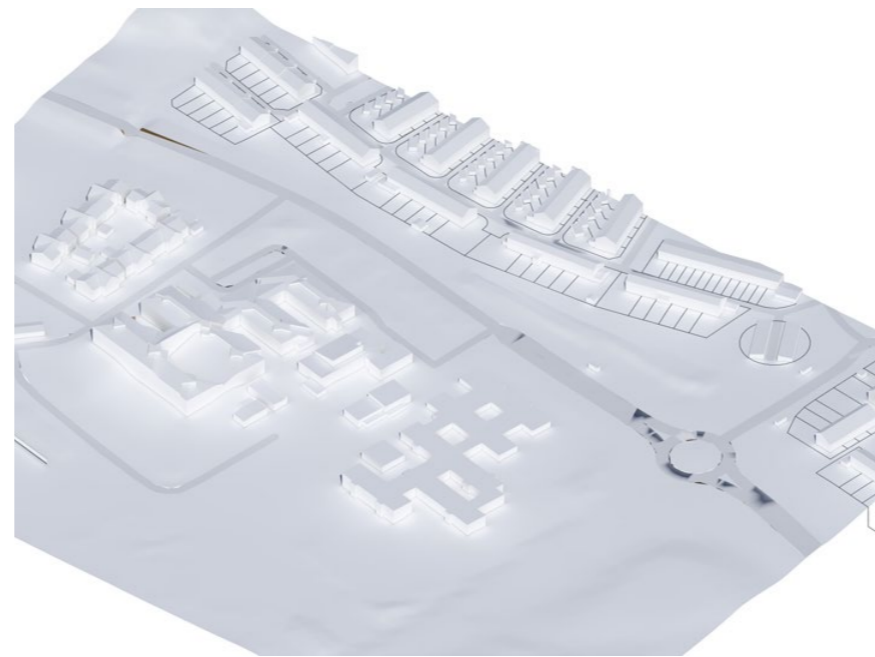

15 MAJ
VY FRÅN SYDÖST BEFINTLIGT

10:00