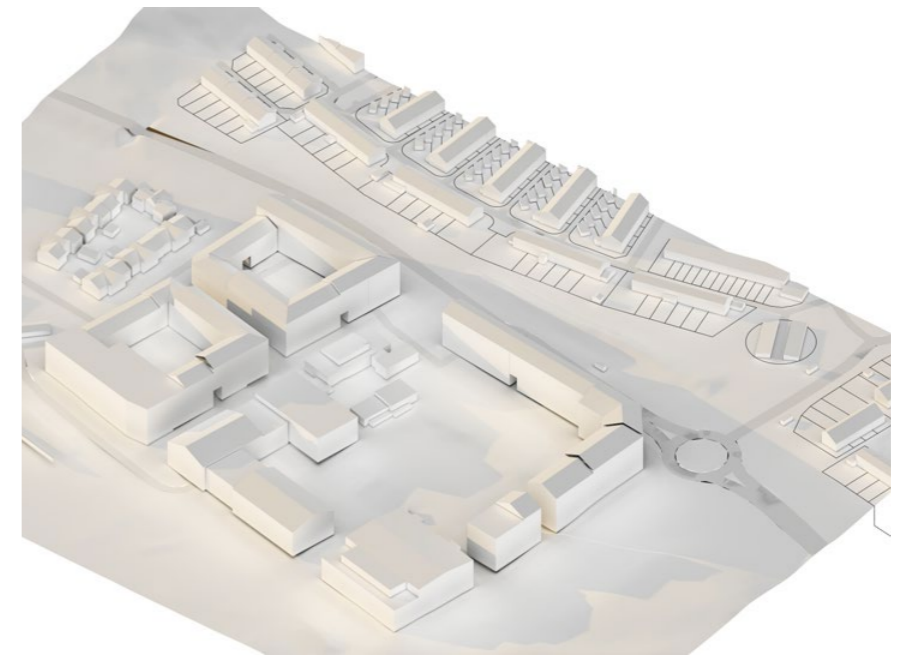

VÅRDAGJÄMNING
VY FRÅN SYDÖST

09:00

10:00

12:00

15:00

16:00

17:00

VINTERSOLSTÅND
TOPPVY

09:00

10:00

12:00

15:00

16:00

17:00

VINTERSOLSTÅND
VY FRÅN SYDÖST

09:00

10:00

12:00

15:00

16:00

17:00

SOMMARSOLSTÅND
TOPPVY

09:00

10:00