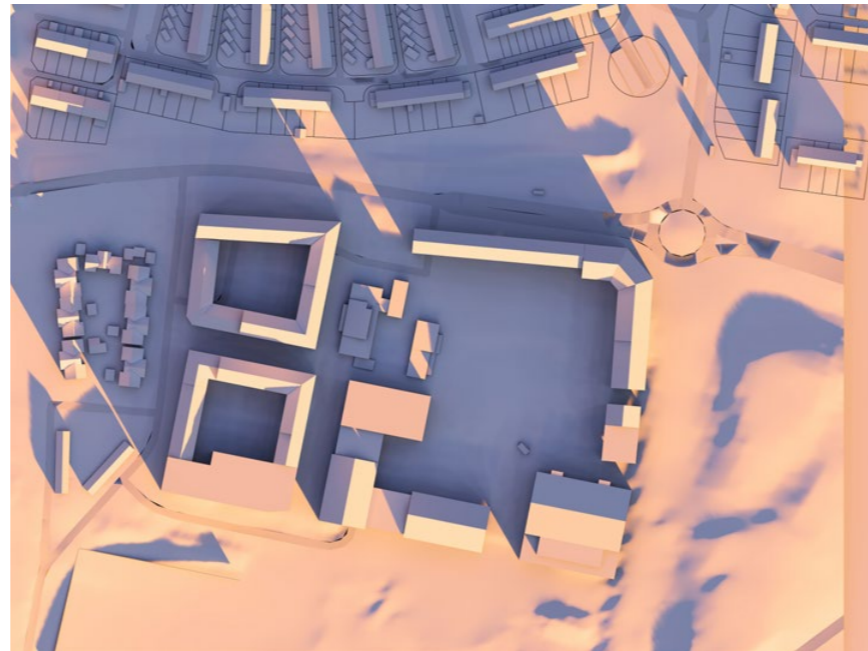

VINTERSOLSTÅND
TOPPVY

10:00