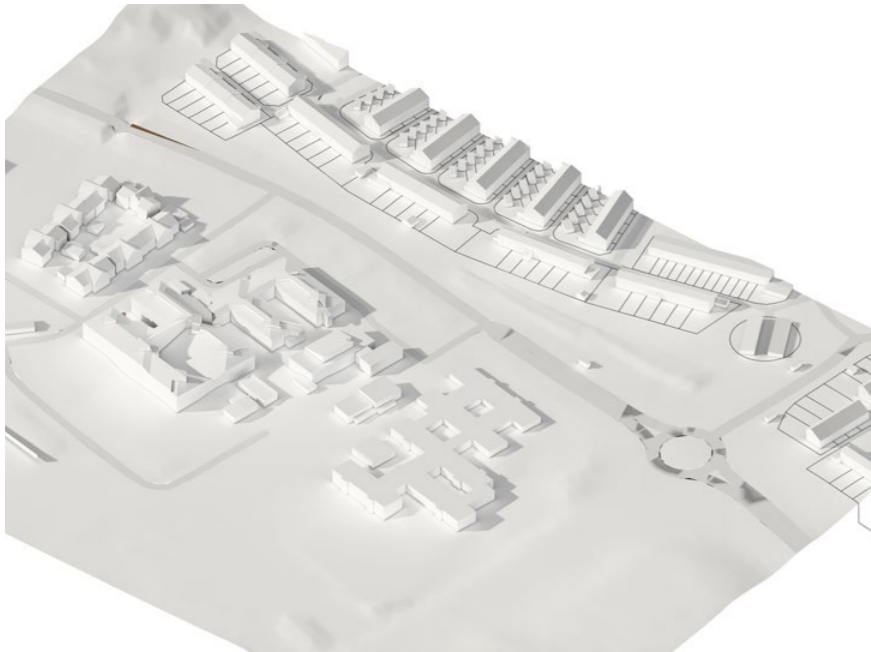

VÅRDAGJÄMNING
VY FRÅN SYDÖST BEFINTLIGT

15:00