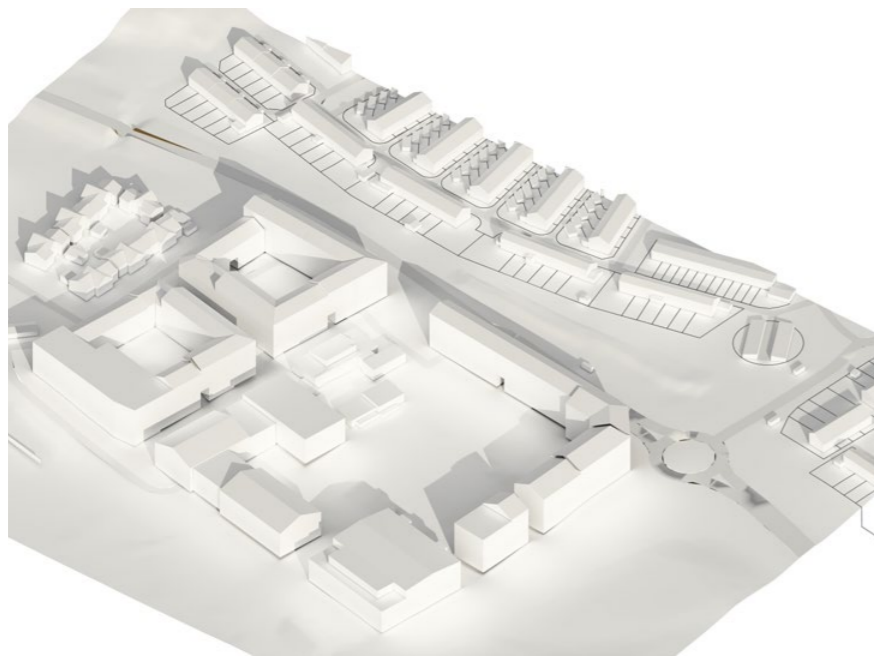

17:00

VÅRDAGJÄMNING
TOPPVY

09:00

10:00

12:00

15:00

16:00

17:00

VÅRDAGJÄMNING
VY FRÅN SYDÖST

09:00

10:00

12:00

15:00

16:00

17:00

VINTERSOLSTÅND
TOPPVY