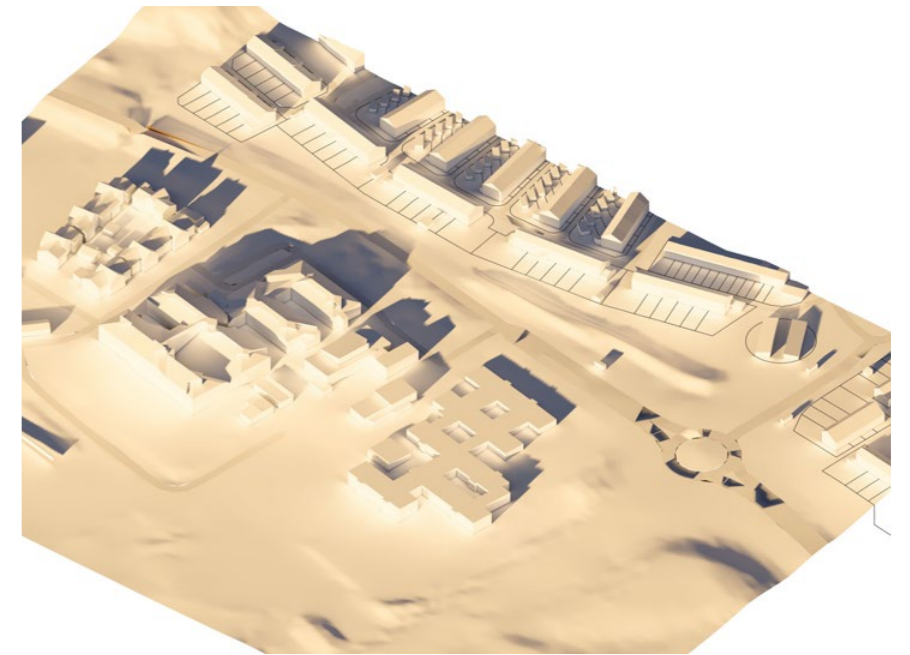

VINTERSOLSTÅND
TOPPVY BEFINTLIGT

09:00

10:00

12:00

15:00

16:00

17:00

VINTERSOLSTÅND
VY FRÅN SYDÖST BEFINTLIGT

09:00

10:00

12:00

15:00

16:00

17:00

SOMMARSOLSTÅND
TOPPVY BEFINTLIGT

09:00